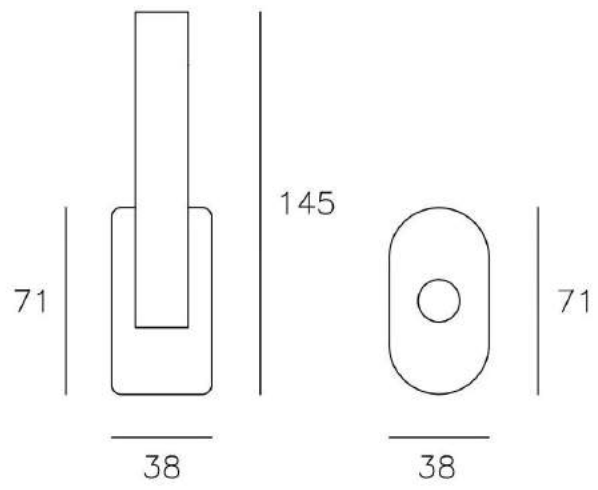

ART. 013 SCR

Ezio Sordelli
FALEGNAMERIA

ART. 015 DK-RVG

ART. 016 DK-RVG

SCHEDA TECNICA

SCHEDA TECNICA

SCHEDA TECNICA

L.I.A. è un prodotto artigianale, per cui è possibile personalizzare la maniglia con colori ed essenze desiderate, oltre alla variazione della rosetta