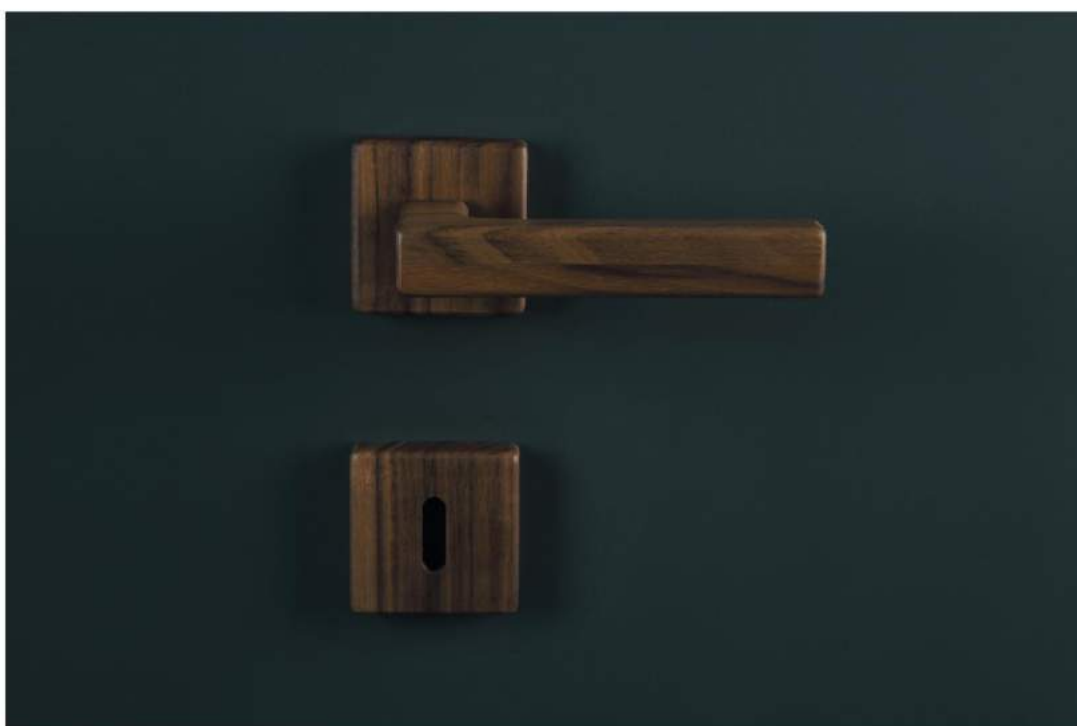

Il legno non è utilizzato come inserto
materico, ma come materiale principale,
avendo la maniglia solo una piccola anima metallica,
per conferirle maggiore resistenza.

Ciascun modello può essere realizzato
in una delle diverse essenze legnose presenti in natura.
La finitura esterna può essere, a seconda delle
preferenze, diversa da quella della porta ospitante o
uguale, in modo da ottenere un effetto mimetico.
Insomma...

L.I.A...quando il Legno declina In Arte.

wooden handle

L.I.A. ...*quando il legno declina in arte*

Ezio Sordelli
FALEGNAMERIA

Ezio Sordelli
FALEGNAMERIA

ART. 001 NC

Ezio Sordelli
FALEGNAMERIA

Ezio Sordelli
FALEGNAMERIA