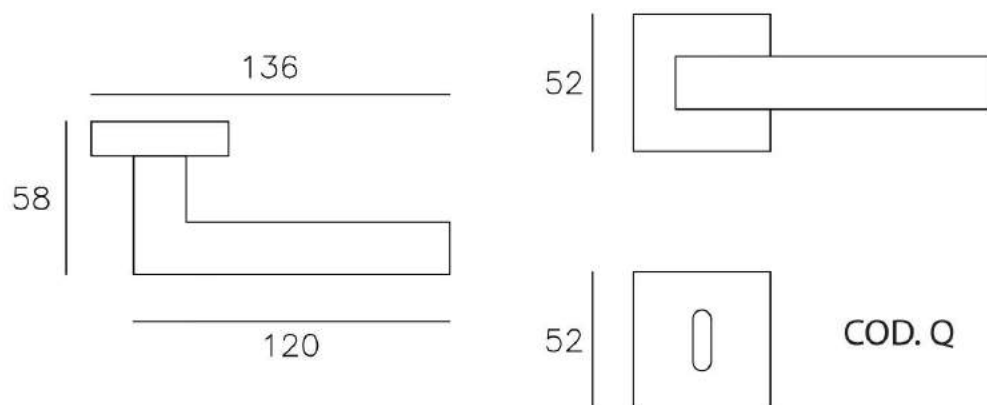

ART. 013 SCR

Ezio Sordelli
FALEGNAMERIA

ART. 015 DK-RVG

ART. 016 DK-RVG

SCHEDA TECNICA

SCHEDA TECNICA

SCHEDA TECNICA

L.I.A. è un prodotto artigianale, per cui è possibile personalizzare la maniglia con colori ed essenze desiderate, oltre alla variazione della rosetta