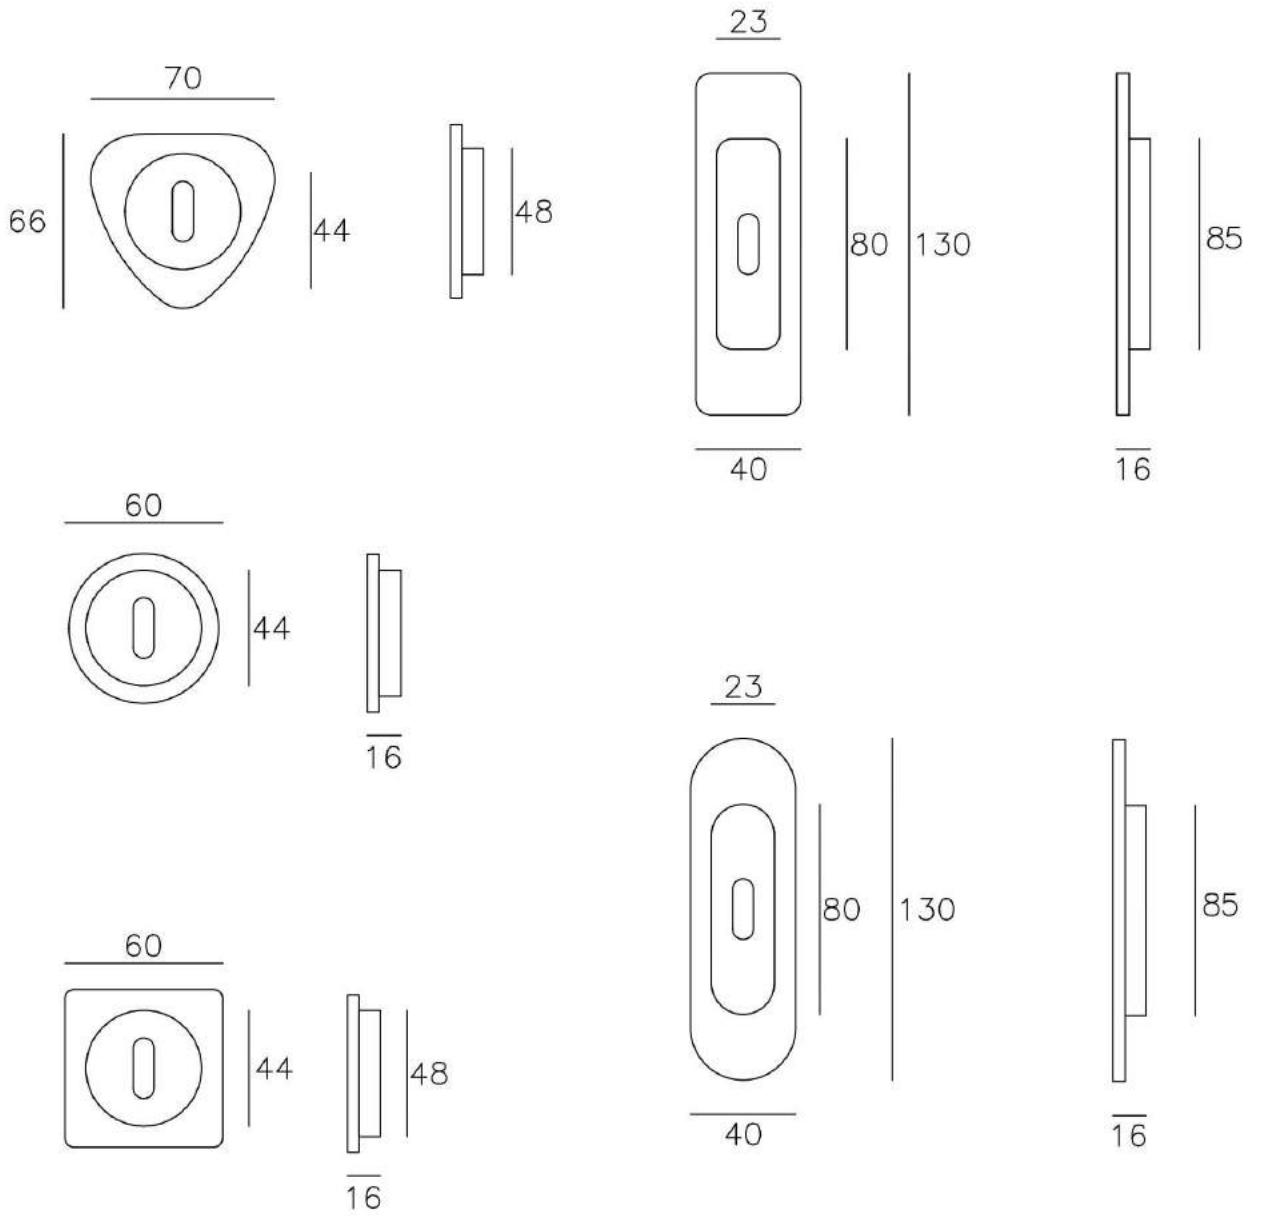

ART. 013 SCR

Ezio Sordelli
FALEGNAMERIA

ART. 015 DK-RVG

ART. 016 DK-RVG

SCHEDA TECNICA

SCHEDA TECNICA

SCHEDA TECNICA

L.I.A. è un prodotto artigianale, per cui è possibile personalizzare la maniglia con colori ed essenze desiderate, oltre alla variazione della rosetta